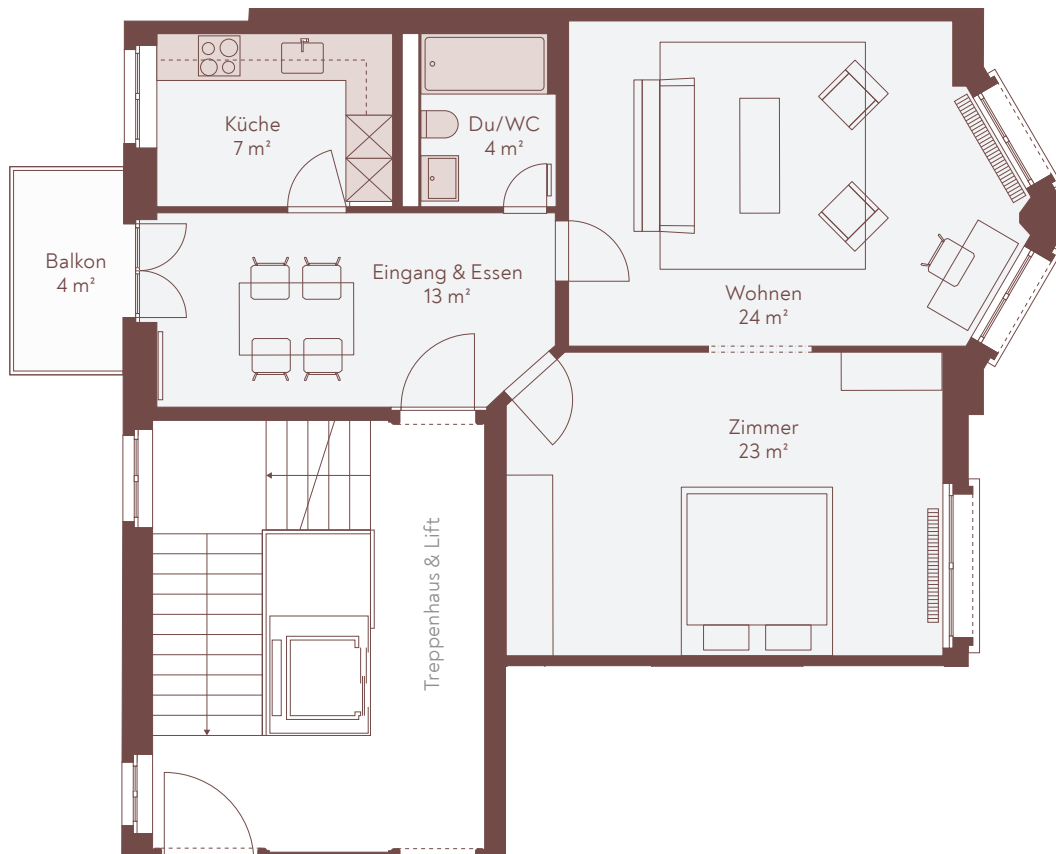

2.5-ZIMMER-WOHNUNG

1. Obergeschoss | Nummer: 511

Wohnfläche: 71 m²

Balkon: 4 m²

Massstab 1: 100 (Format A4)

Änderungen und Abweichungen gegenüber den publizierten Angaben sowie dem Baubeschrieb bleiben ausdrücklich vorbehalten. Keine Haftung.