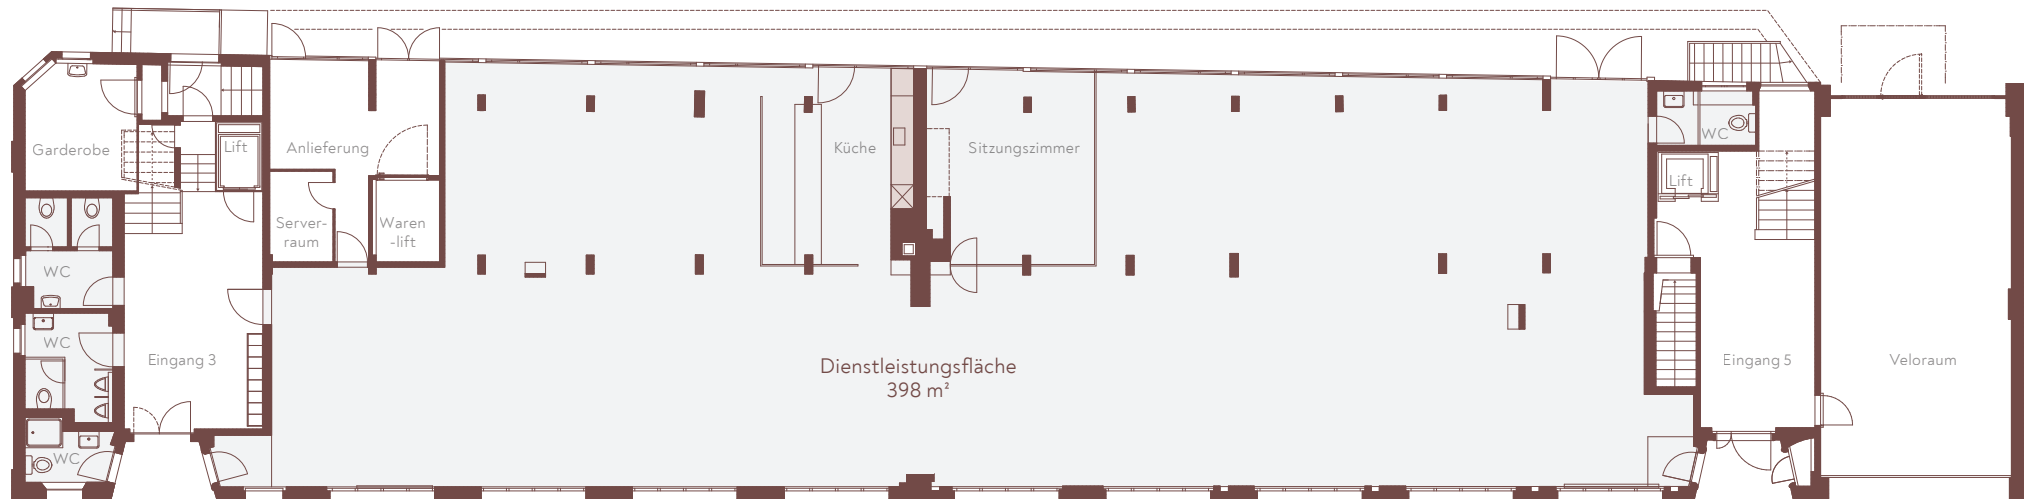

DIENSTLEISTUNGSFLÄCHE

Erdgeschoss

Dienstleistungsfläche: 398 m²

Änderungen und Abweichungen gegenüber den publizierten Angaben sowie dem Baubeschrieb bleiben ausdrücklich vorbehalten. Keine Haftung.